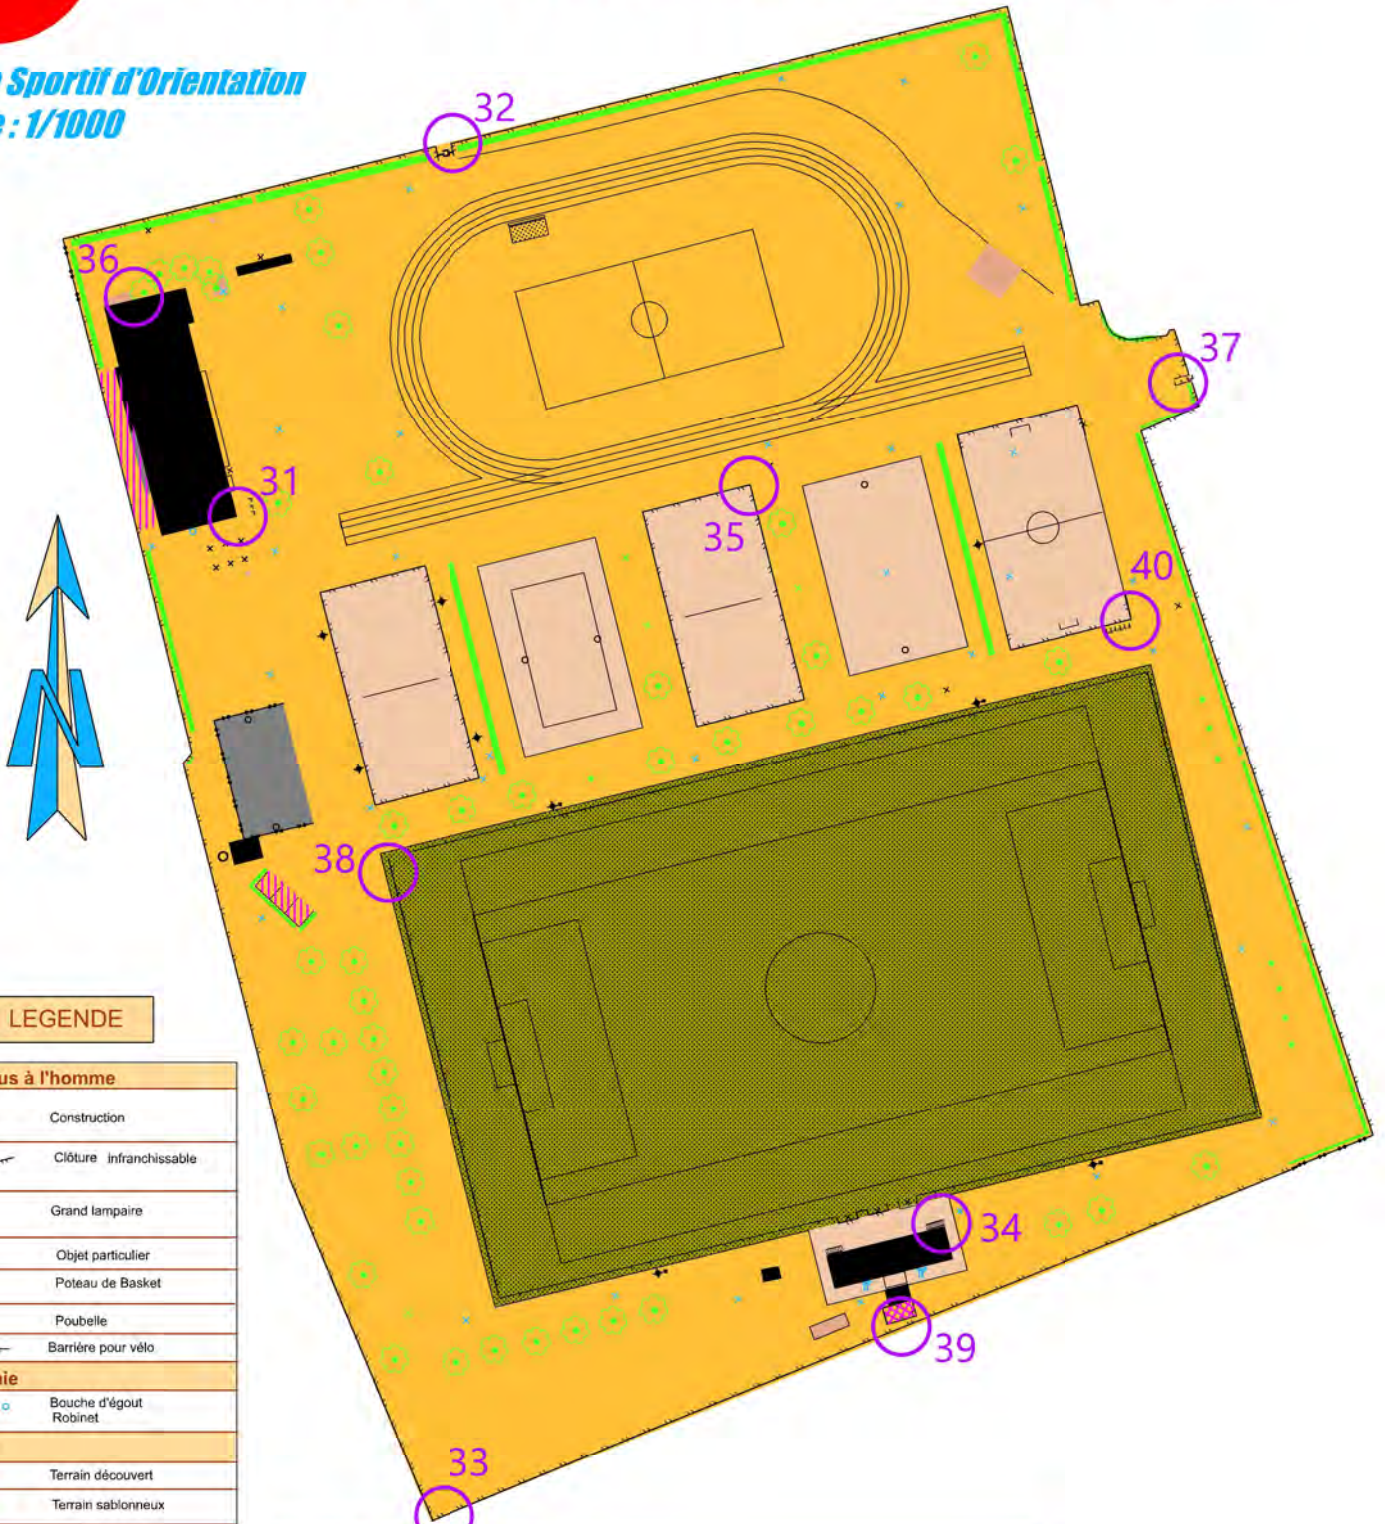

# Stade Charles MARTIN

Espace Sportif d'Orientation  
Echelle : 1/1000

**LEGENDE**

Eléments dus à l'homme	
	Construction
	Clôture infranchissable
	Grand lampaire
	Objet particulier
	Poteau de Basket
	Poubelle
	Barrière pour vélo
Hydrographie	
	Bouche d'égout Robinnet
Végétation	
	Terrain découvert
	Terrain sablonneux
	Zone bitumée
	Terrain interdit
	Zone interdite
	Arbre - Haie
	Arbre particulier

Carte N° 2012 - D33 - 224  
 Relevés et dessins: Sylvine Brouté  
 Réalisation : Mairie de Bordeaux Distribution: Mairie de Bordeaux  
 Autorisation d'accès : Mairie de Bordeaux  
 La possession de cette carte n'implique pas un droit d'accès permanent  
 Une autorisation doit être demandée à la mairie de Bordeaux  
 à chaque utilisation.  
 Toute reproduction ou adaptation, sous quelque forme et par  
 quelque procédé que ce soit, même partielle, interdite.